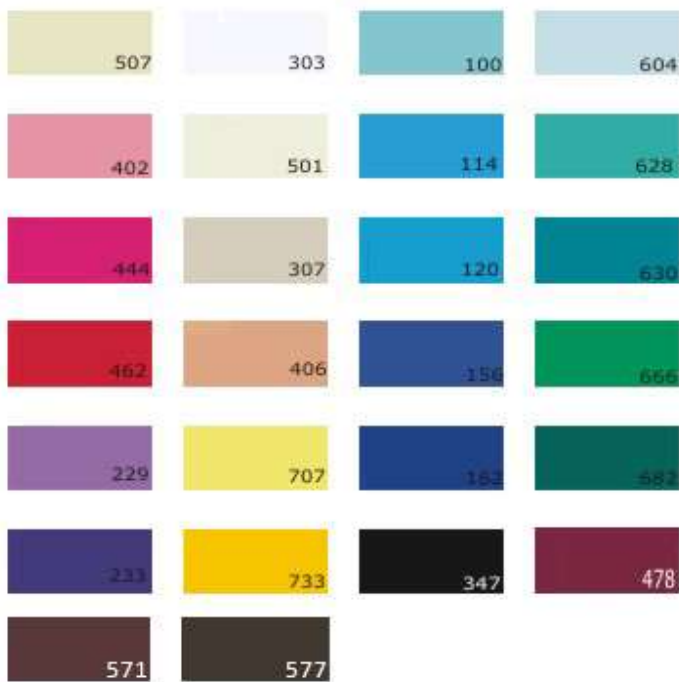

Разноцветная, ширина: 180см

Номер артикула: 30.xxx*

Материал: 100 % мягкий ПВХ

Толщина: 0,18 мм

Ширина: 180 см

Длина рулона: 30/60/100/200 м

Количество цветов: 23

Белый – 30.303*

Черный – 30.347*